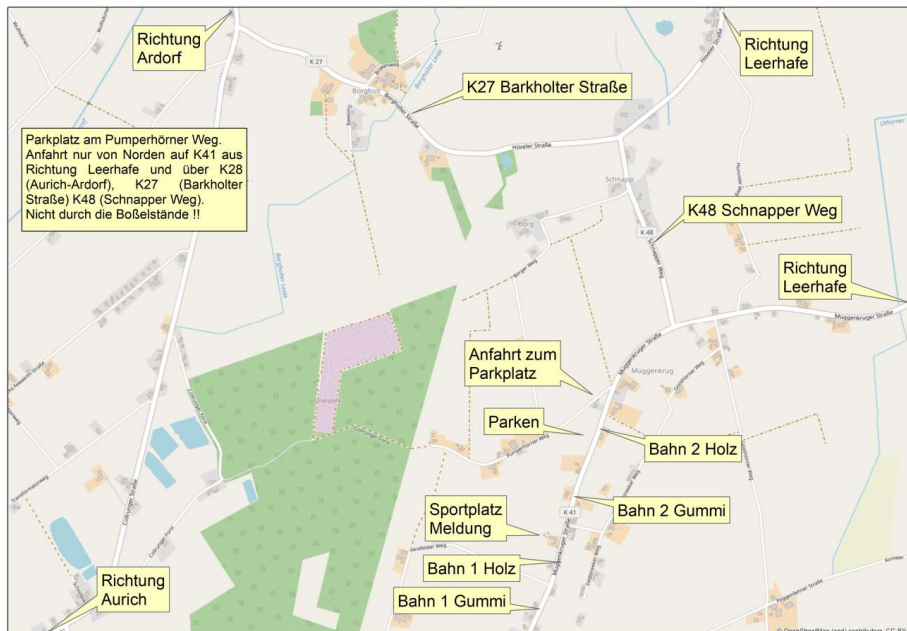

Friesischer Klootschießer Verband e.V.

gegründet 1902

Sonntag

Weibl. A/B
9:30 WAT
9:50 WTM
10:00 BUT
10:25 AMM
10:55 FRI
11:10 AUR
11:40 NOR
12:10 ESE

Männl. A/B
9:30 FRI
9:35 WTM
9:40 BUT
9:55 NOR
10:20 WAT
10:50 AMM
11:20 AUR
11:50 ESE

Frauen I
12:40 AMM
13:00 BUT
13:20 WTM
13:45 FRI
14:15 AUR
14:45 NOR
15:15 ESE

Männer I
12:20 FRI
12:50 FRW
12:55 ESE
13:25 WTM
13:55 AUR
14:25 STA

Lüch up un Fleu herut
Keno Vogts

Jelde Eden

Gefördert von:

Bankverbindung: Oldenburgische Landesbank AG Konto 876 560 8800 BLZ 283 200 14